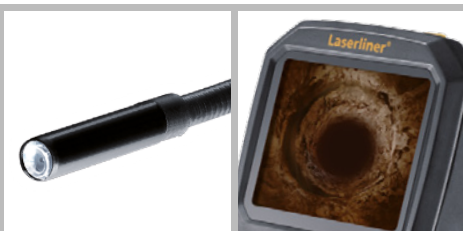

VideoFlex G3

FlexCamera G3 1,5 m

1,5 m
DOF 1...6 cm

Professioneel video-inspectiesysteem voor visuele controle van moeilijke toegankelijke plekken

Rev/0316

Camerakop (ø 9 mm) met LED-verlichting

3,5" TFT-kleurendisplay

- De camerakop aan de flexibele leiding zendt de beelden direct naar het LC-display.
- **Probleemlokalisatie:** de camera geeft weer wat zich achter of in voorwerpen, wanden, leidingen, kabels enz. bevindt - dankzij de LED-verlichting ook onder slechte lichtvoorwaarden.
- **REC-functie beeld en video:** De opnames kunnen voor een latere evaluatie worden opgeslagen.
- **Camerakop en kabel zijn waterdicht**
- **Ideaal voor ontoegankelijke plekken** dankzij kleine meetkop (ø 9 mm)
- **Vervangen van de camera-unit** mogelijk al naargelang de toepassing
- Krachtige objectverlichting dankzij **4 hoogrendementsleds**
- **Vermindering van externe lichtinvloeden:** contrastrijk LC-display dat ook bij sterke lichtinval een optimale weergave waarborgt.
- Gebruik van externe monitoren via **TV-Out-aansluiting**
- **Functie voor de formattering van de SDHC-geheugenkaart**
- **Rotatie:** Het beeld op de monitor kan met behulp van de beeldrotatie 180° worden gedraaid.
- Met behulp van de **mirror-functie** kunnen gespiegelde opnames worden gecorrigeerd.

TECHNISCHE GEGEVENS

CAMERAKOP / KABEL	ø 9 mm, IP 68 (Duikdiepte 1,5 m, 60 min.)
CAMERAFOCUS	F1 cm - F6 cm
BEELDSCHERMTYPE	3,5" TFT-kleurendisplay
RESOLUTIE DISPLAY	320 x 240 pixel
RESOLUTIE CAMERA	640 x 480 pixel
RESOLUTIE FOTO / VIDEO	720 x 480 pixel
FOTOFORMAAT / VIDEOFORMAAT	JPEG / AVI
LEDS	10 helderheidsstanden
ZOOM	1,5-voudige digitale zoom in stappen van 10%
GEHEUGEN	Ondersteunt SDHC-kaart tot max. 8 GB
LENGTE FLEXIBELE SLANG	1,5 m
INTERFACE	Mini-usb
AANSLUITINGEN	Micro-SD, Analoge video
VOEDING	Li-Ion-accupak 3.7V / 1.7Ah / Netadapter 5V / 1A
LAADTIJD	ca. 4 uur
BEDRIJFSDUUR	ca. 4 uur
ARBEIDSTEMPERATUUR	0°C ... 45°C
OPSLAGTEMPERATUUR	-10°C ... 60°C
GEWICHT (incl. accupak en flexibele slang)	0,56 kg